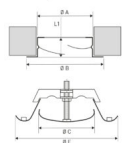

Valvole di ripresa / Return valves

Valvole di mandata / Supply valves