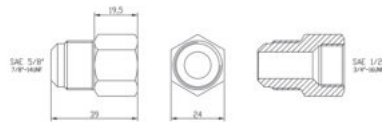

Cataloghi e Prodotti > Condizionamento > Raccorderia in Rame e Ottone > **Raccordi Ottone - MF Dritti**

RACCORDI OTTONE - MF DRITTI

Per tubi in rame

Informazioni sul prodotto

Raccordi in ottone MF dritti, in pollici per tubi in rame.

Caratteristiche Tecniche

<i>SKU RACCORDO</i>	<i>DIMENSIONI</i>
11304	M 3/8" X F 1/4" SAE
11360	MF 1/4" X 1/4" SAE
11361	MF 3/8" X 3/8" SAE
11362	MF 1/2" X 1/2" SAE
11365	M 1/4" X F 3/8" SAE
11366	M 3/8" X F 1/2" SAE
11367	M 1/2" X F 3/8" SAE
11368	M 5/8" X F 1/2" SAE
11369	M 1/2" X F 5/8" SAE

SKU	MODELLO	PREZZO
00000011304	RACCORDO - M 3/8"XF 1/4" SAE - 10 PZ.	€5.45 IVA ESCLUSA

Raccordi Ottone - MF Dritti

SKU	MODELLO	PREZZO
00000011360	RACCORDO - MF 1/4"X1/4" SAE - 10 PZ.	€6.5 IVA ESCLUSA
00000011361	RACCORDO - MF 3/8"X3/8" SAE - 10 PZ.	€3.95 IVA ESCLUSA
00000011362	RACCORDO - MF 1/2"X1/2" SAE - 10 PZ.	€4.7 IVA ESCLUSA
00000011365	RACCORDO - M 1/4"XF 3/8" SAE - 10 PZ.	€6.8 IVA ESCLUSA
00000011366	RACCORDO - M 3/8"XF 1/2" SAE - 10 PZ.	€6.2 IVA ESCLUSA
00000011367	RACCORDO - M 1/2"XF 3/8" SAE - 10 PZ.	€5.3 IVA ESCLUSA
00000011368	RACCORDO - M 5/8"XF 1/2" SAE - 10 PZ.	€8.25 IVA ESCLUSA
00000011369	RACCORDO - M 1/2"XF 5/8" SAE - 10 PZ.	€11.25 IVA ESCLUSA

Sku 11360

Sku 11365

Raccordi Ottone - MF Dritti

Skü 11366

Skü 11367

Skü 11368

Skü 11369