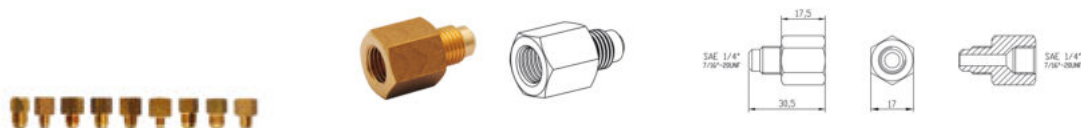

Raccordi Ottone - MF Dritti

SKU	MODELLO	PREZZO
00000011360	RACCORDO - MF 1/4"X1/4" SAE - 10 PZ.	€6.5 IVA ESCLUSA
00000011361	RACCORDO - MF 3/8"X3/8" SAE - 10 PZ.	€3.95 IVA ESCLUSA
00000011362	RACCORDO - MF 1/2"X1/2" SAE - 10 PZ.	€4.7 IVA ESCLUSA
00000011365	RACCORDO - M 1/4"XF 3/8" SAE - 10 PZ.	€6.8 IVA ESCLUSA
00000011366	RACCORDO - M 3/8"XF 1/2" SAE - 10 PZ.	€6.2 IVA ESCLUSA
00000011367	RACCORDO - M 1/2"XF 3/8" SAE - 10 PZ.	€5.3 IVA ESCLUSA
00000011368	RACCORDO - M 5/8"XF 1/2" SAE - 10 PZ.	€8.25 IVA ESCLUSA
00000011369	RACCORDO - M 1/2"XF 5/8" SAE - 10 PZ.	€11.25 IVA ESCLUSA

Sku 11360