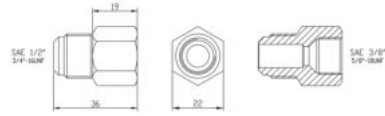

Cataloghi e Prodotti > Condizionamento > Raccorderia in Rame e Ottone > **Raccordi Ottone - MF Dritti**

RACCORDI OTTONE - MF DRITTI

Per tubi in rame

Informazioni sul prodotto

Raccordi in ottone MF dritti, in pollici per tubi in rame.

Caratteristiche Tecniche

<i>SKU RACCORDO</i>	<i>DIMENSIONI</i>
11304	M 3/8" X F 1/4" SAE
11360	MF 1/4" X 1/4" SAE
11361	MF 3/8" X 3/8" SAE
11362	MF 1/2" X 1/2" SAE
11365	M 1/4" X F 3/8" SAE
11366	M 3/8" X F 1/2" SAE
11367	M 1/2" X F 3/8" SAE
11368	M 5/8" X F 1/2" SAE
11369	M 1/2" X F 5/8" SAE

SKU	MODELLO	PREZZO
00000011304	RACCORDO - M 3/8"XF 1/4" SAE - 10 PZ.	€5.45 IVA ESCLUSA

Raccordi Ottone - MF Dritti

SKU	MODELLO	PREZZO
00000011360	RACCORDO - MF 1/4"X1/4" SAE - 10 PZ.	€6.5 IVA ESCLUSA
00000011361	RACCORDO - MF 3/8"X3/8" SAE - 10 PZ.	€3.95 IVA ESCLUSA
00000011362	RACCORDO - MF 1/2"X1/2" SAE - 10 PZ.	€4.7 IVA ESCLUSA
00000011365	RACCORDO - M 1/4"XF 3/8" SAE - 10 PZ.	€6.8 IVA ESCLUSA
00000011366	RACCORDO - M 3/8"XF 1/2" SAE - 10 PZ.	€6.2 IVA ESCLUSA
00000011367	RACCORDO - M 1/2"XF 3/8" SAE - 10 PZ.	€5.3 IVA ESCLUSA
00000011368	RACCORDO - M 5/8"XF 1/2" SAE - 10 PZ.	€8.25 IVA ESCLUSA
00000011369	RACCORDO - M 1/2"XF 5/8" SAE - 10 PZ.	€11.25 IVA ESCLUSA

Sku 11360

Sku 11365

Raccordi Ottone - MF Dritti

Skü 11366

Skü 11367

Skü 11368

Skü 11369