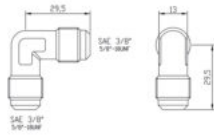

Raccordi Ottone - Angolo di 90° in Pollici

Sku 11221