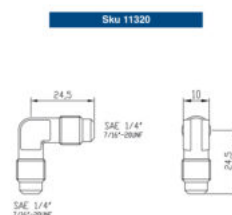

Raccordi Ottone - Angolo di 90° in Pollici

11320	7/16" - 20 UNF	7/16" - 20 UNF	1/4"	1/4"
11321	5/8" - 18 UNF	5/8" - 18 UNF	3/8"	3/8"
11322	3/4" - 16 UNF	3/4" - 16 UNF	1/2"	1/2"
11323	7/8" - 14 UNF	7/8" - 14 UNF	5/8"	5/8"
11324	1.1/16" - 14 UNS	1.1/16" - 14 UNS	3/4"	3/4"

SKU	MODELLO	PREZZO
00000011320	RACCORDO CON ANGOLO 90° - 1/4"X1/4" SAE - 10 PZ.	€5.15 IVA ESCLUSA
00000011321	RACCORDO CON ANGOLO 90° - 3/8"X3/8" SAE - 10 PZ.	€9.4 IVA ESCLUSA
00000011322	RACCORDO CON ANGOLO 90° - 1/2"X1/2" SAE - 10 PZ.	€14.05 IVA ESCLUSA
00000011323	RACCORDO CON ANGOLO 90° - 5/8"X5/8" SAE - 10 PZ.	€12.6 IVA ESCLUSA
00000011324	RACCORDO CON ANGOLO 90° - 3/4"X3/4" SAE - 10 PZ.	€30.6 IVA ESCLUSA