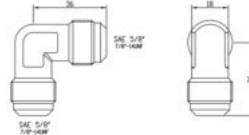

Caratteristiche Tecniche

SKU	FILETTO ANSI/ASME B1.1		CONNESSIONE A CARTELLA SAE J513	
	FILETTO MASCHIO	FILETTO MASCHIO	FILETTO MASCHIO	FILETTO MASCHIO

Raccordi Ottone - Angolo di 90° in Pollici

11320	7/16" - 20 UNF	7/16" - 20 UNF	1/4"	1/4"
11321	5/8" - 18 UNF	5/8" - 18 UNF	3/8"	3/8"
11322	3/4" - 16 UNF	3/4" - 16 UNF	1/2"	1/2"
11323	7/8" - 14 UNF	7/8" - 14 UNF	5/8"	5/8"
11324	1.1/16" - 14 UNS	1.1/16" - 14 UNS	3/4"	3/4"

SKU	MODELLO	PREZZO
00000011320	RACCORDO CON ANGOLO 90° - 1/4"X1/4" SAE - 10 PZ.	€5.15 IVA ESCLUSA
00000011321	RACCORDO CON ANGOLO 90° - 3/8"X3/8" SAE - 10 PZ.	€9.4 IVA ESCLUSA
00000011322	RACCORDO CON ANGOLO 90° - 1/2"X1/2" SAE - 10 PZ.	€14.05 IVA ESCLUSA
00000011323	RACCORDO CON ANGOLO 90° - 5/8"X5/8" SAE - 10 PZ.	€12.6 IVA ESCLUSA
00000011324	RACCORDO CON ANGOLO 90° - 3/4"X3/4" SAE - 10 PZ.	€30.6 IVA ESCLUSA

Raccordi Ottone - Angolo di 90° in Pollici

Sku 11221

Sku 11222

Sku 11223

Sku 11224