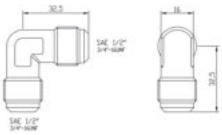

Caratteristiche Tecniche

SKU	FILETTO ANSI/ASME B1.1		CONNESSIONE A CARTELLA SAE J513	
	FILETTO MASCHIO	FILETTO MASCHIO	FILETTO MASCHIO	FILETTO MASCHIO

Raccordi Ottone - Angolo di 90° in Pollici

11320	7/16" - 20 UNF	7/16" - 20 UNF	1/4"	1/4"
11321	5/8" - 18 UNF	5/8" - 18 UNF	3/8"	3/8"
11322	3/4" - 16 UNF	3/4" - 16 UNF	1/2"	1/2"
11323	7/8" - 14 UNF	7/8" - 14 UNF	5/8"	5/8"
11324	1.1/16" - 14 UNS	1.1/16" - 14 UNS	3/4"	3/4"

SKU	MODELLO	PREZZO
00000011320	RACCORDO CON ANGOLO 90° - 1/4"X1/4" SAE - 10 PZ.	€5.15 IVA ESCLUSA
00000011321	RACCORDO CON ANGOLO 90° - 3/8"X3/8" SAE - 10 PZ.	€9.4 IVA ESCLUSA
00000011322	RACCORDO CON ANGOLO 90° - 1/2"X1/2" SAE - 10 PZ.	€14.05 IVA ESCLUSA
00000011323	RACCORDO CON ANGOLO 90° - 5/8"X5/8" SAE - 10 PZ.	€12.6 IVA ESCLUSA
00000011324	RACCORDO CON ANGOLO 90° - 3/4"X3/4" SAE - 10 PZ.	€30.6 IVA ESCLUSA

Raccordi Ottone - Angolo di 90° in Pollici

Sku 11221

Sku 11222

Sku 11223

Sku 11224