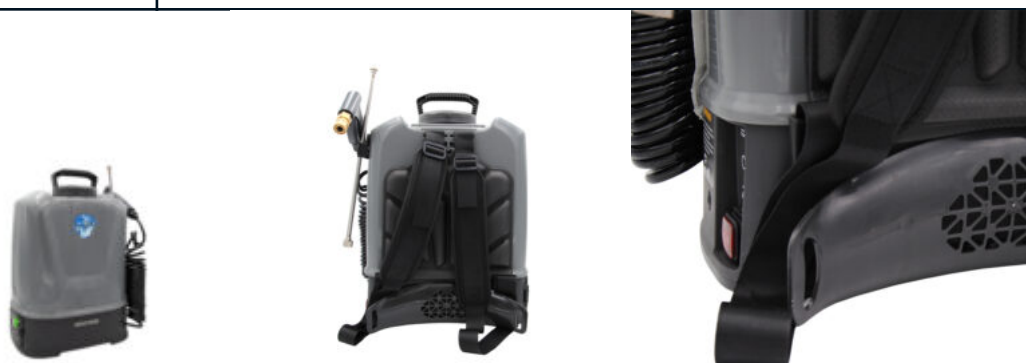

Idropulitrice Elettrica

SKU	MODELLO	PREZZO
00000017240	PROLUNGA - 1 PZ.	€15.0 IVA ESCLUSA
00000017241	PISTOLA PORTA UGELLI - 1 PZ.	€4.0 IVA ESCLUSA
00000017242	UGELLO ORIENTABILE - 1 PZ.	€5.7 IVA ESCLUSA
00000017243	UGELLO A SPILLO - 1 PZ.	€6.0 IVA ESCLUSA
00000017244	INTERRUTTORE ON/OFF - 1 PZ.	€6.6 IVA ESCLUSA