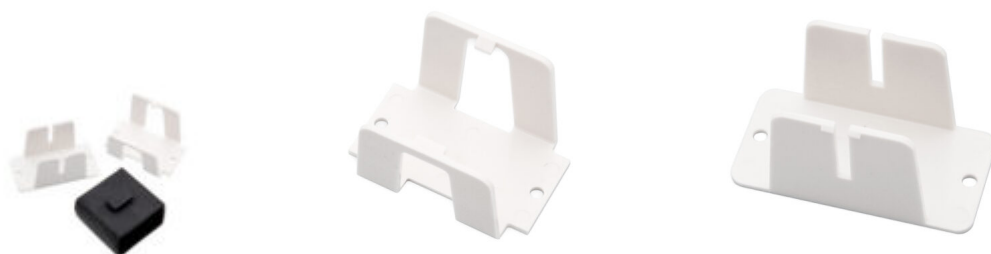

Cataloghi e Prodotti > Condizionamento > Accessori per Scarico Condensa > **Easy Fix MF2**

EASY FIX MF2

Kit accessorio per pompa flowatch 2

Informazioni sul prodotto

EASY FIX MF2, il kit accessorio che comprende la staffa di fissaggio della pompa, antivibrante e staffa per il fissaggio del blocco di rilevazione della pompa *Flowatch 2* (SKU 11923).

Il montaggio del kit è rapido e permette la riduzione delle vibrazioni e del rumore della pompa!

Caratteristiche Tecniche

SKU	MODELLO	PREZZO
00000011925	KIT EASY FIX MF2	€13.75 IVA ESCLUSA