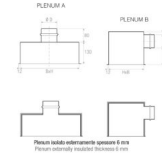

Diffusore Quadrato