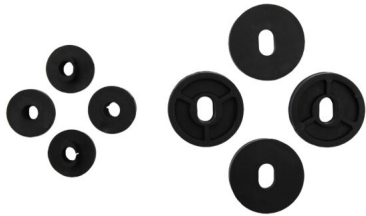

Coppia di Staffe "STAR"