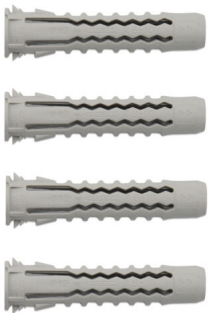

Coppia di Staffe "STAR"