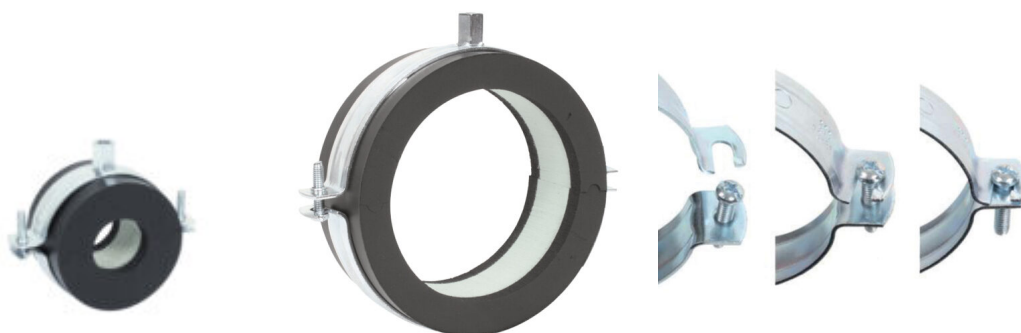

Collari

SKU	MODELLO	PREZZO
00000012330	COLLARE - 19 X 48 MM	€11.1 IVA ESCLUSA
00000012331	COLLARE - 19 X 54 MM	€12.5 IVA ESCLUSA
00000012332	COLLARE - 19 X 60 MM	€13.4 IVA ESCLUSA
00000012333	COLLARE - 19 X 64 MM	€13.4 IVA ESCLUSA
00000012334	COLLARE - 19 X 70 MM	€17.35 IVA ESCLUSA
00000012335	COLLARE - 19 X 76 MM	€17.55 IVA ESCLUSA
00000012336	COLLARE - 19 X 89 MM	€17.55 IVA ESCLUSA
00000012337	COLLARE - 19 X 102 MM	€23.25 IVA ESCLUSA
00000012338	COLLARE - 19 X 108 MM	€23.25 IVA ESCLUSA
00000012339	COLLARE - 19 X 114 MM	€23.4 IVA ESCLUSA
00000012340	COLLARE - 19 X 133 MM	€42.85 IVA ESCLUSA
00000012341	COLLARE - 19 X 139 MM	€45.0 IVA ESCLUSA
00000012342	COLLARE - 19 X 159 MM	€49.25 IVA ESCLUSA
00000012344	COLLARE - 19 X 219 MM	€110.2 IVA ESCLUSA
00000012343	COLLARE 19 X 168 MM	€107.8 IVA ESCLUSA