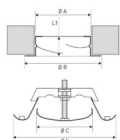

Valvole di ripresa / Return valves

Valvole di mandata / Supply valves