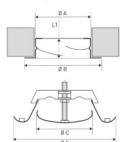

Valvole di ripresa / Return valves

Valvole di mandata / Supply valves